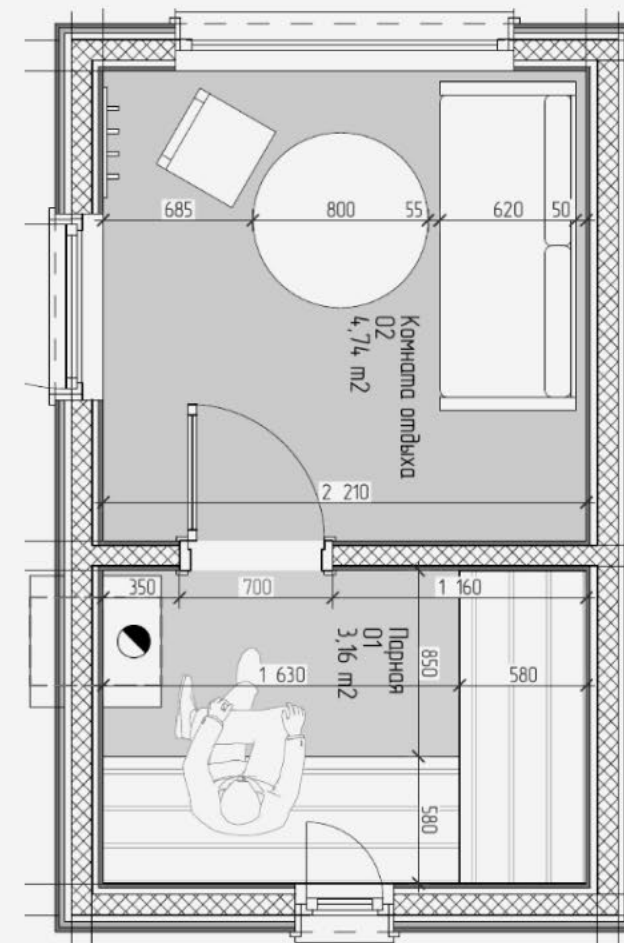

SEVER MINI

Подробнее

*Нажмите, чтобы перейти

Компактная баня с полноценной парной и помывочной.
Всё, что нужно для настоящей бани в аккуратном и продуманном формате

Параметры:

- 1 модуль
- Площадь – 12 м²
- Парная + помывочная **от 615 000 Р**