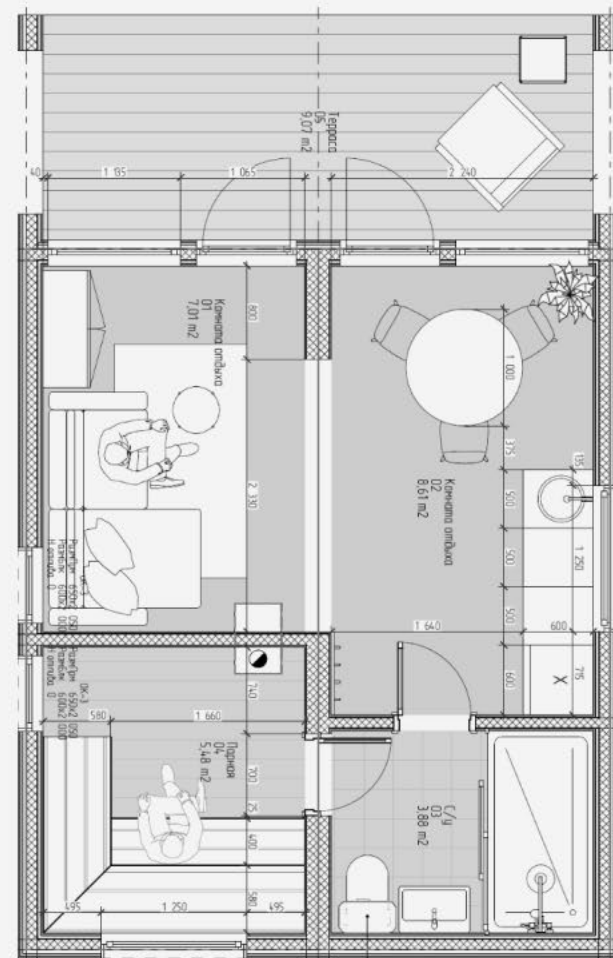

SEVER ДОМ-БАНЯ

Баня с полноценной жилой зоной
Попарились – и остались ночевать. Не нужно никуда ехать

Подробнее

*Нажмите, чтобы перейти

Параметры:

1. 2 модуля
   - Площадь – 30 м², терраса – 10 м²
   - Парная + помывочная + комната отдыха + жилая зона + терраса
2. **от 1 863 000 ₽**