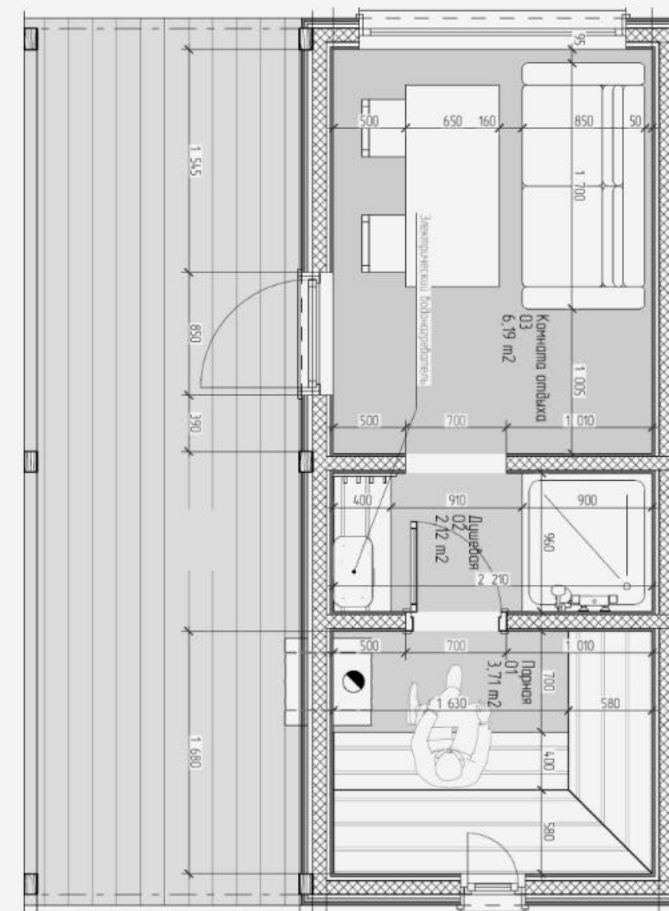

SEVER STANDART

Подробнее

Баня с местом, где можно остаться после пара. Комната отдыха, терраса – всё для полноценного банного вечера.

*Нажмите, чтобы перейти

Параметры:

- 1 модуль
- Площадь бани – 15 м², терраса – 9 м²
- Парная + помывочная + комната отдыха + терраса **от 1 092 000 Р**